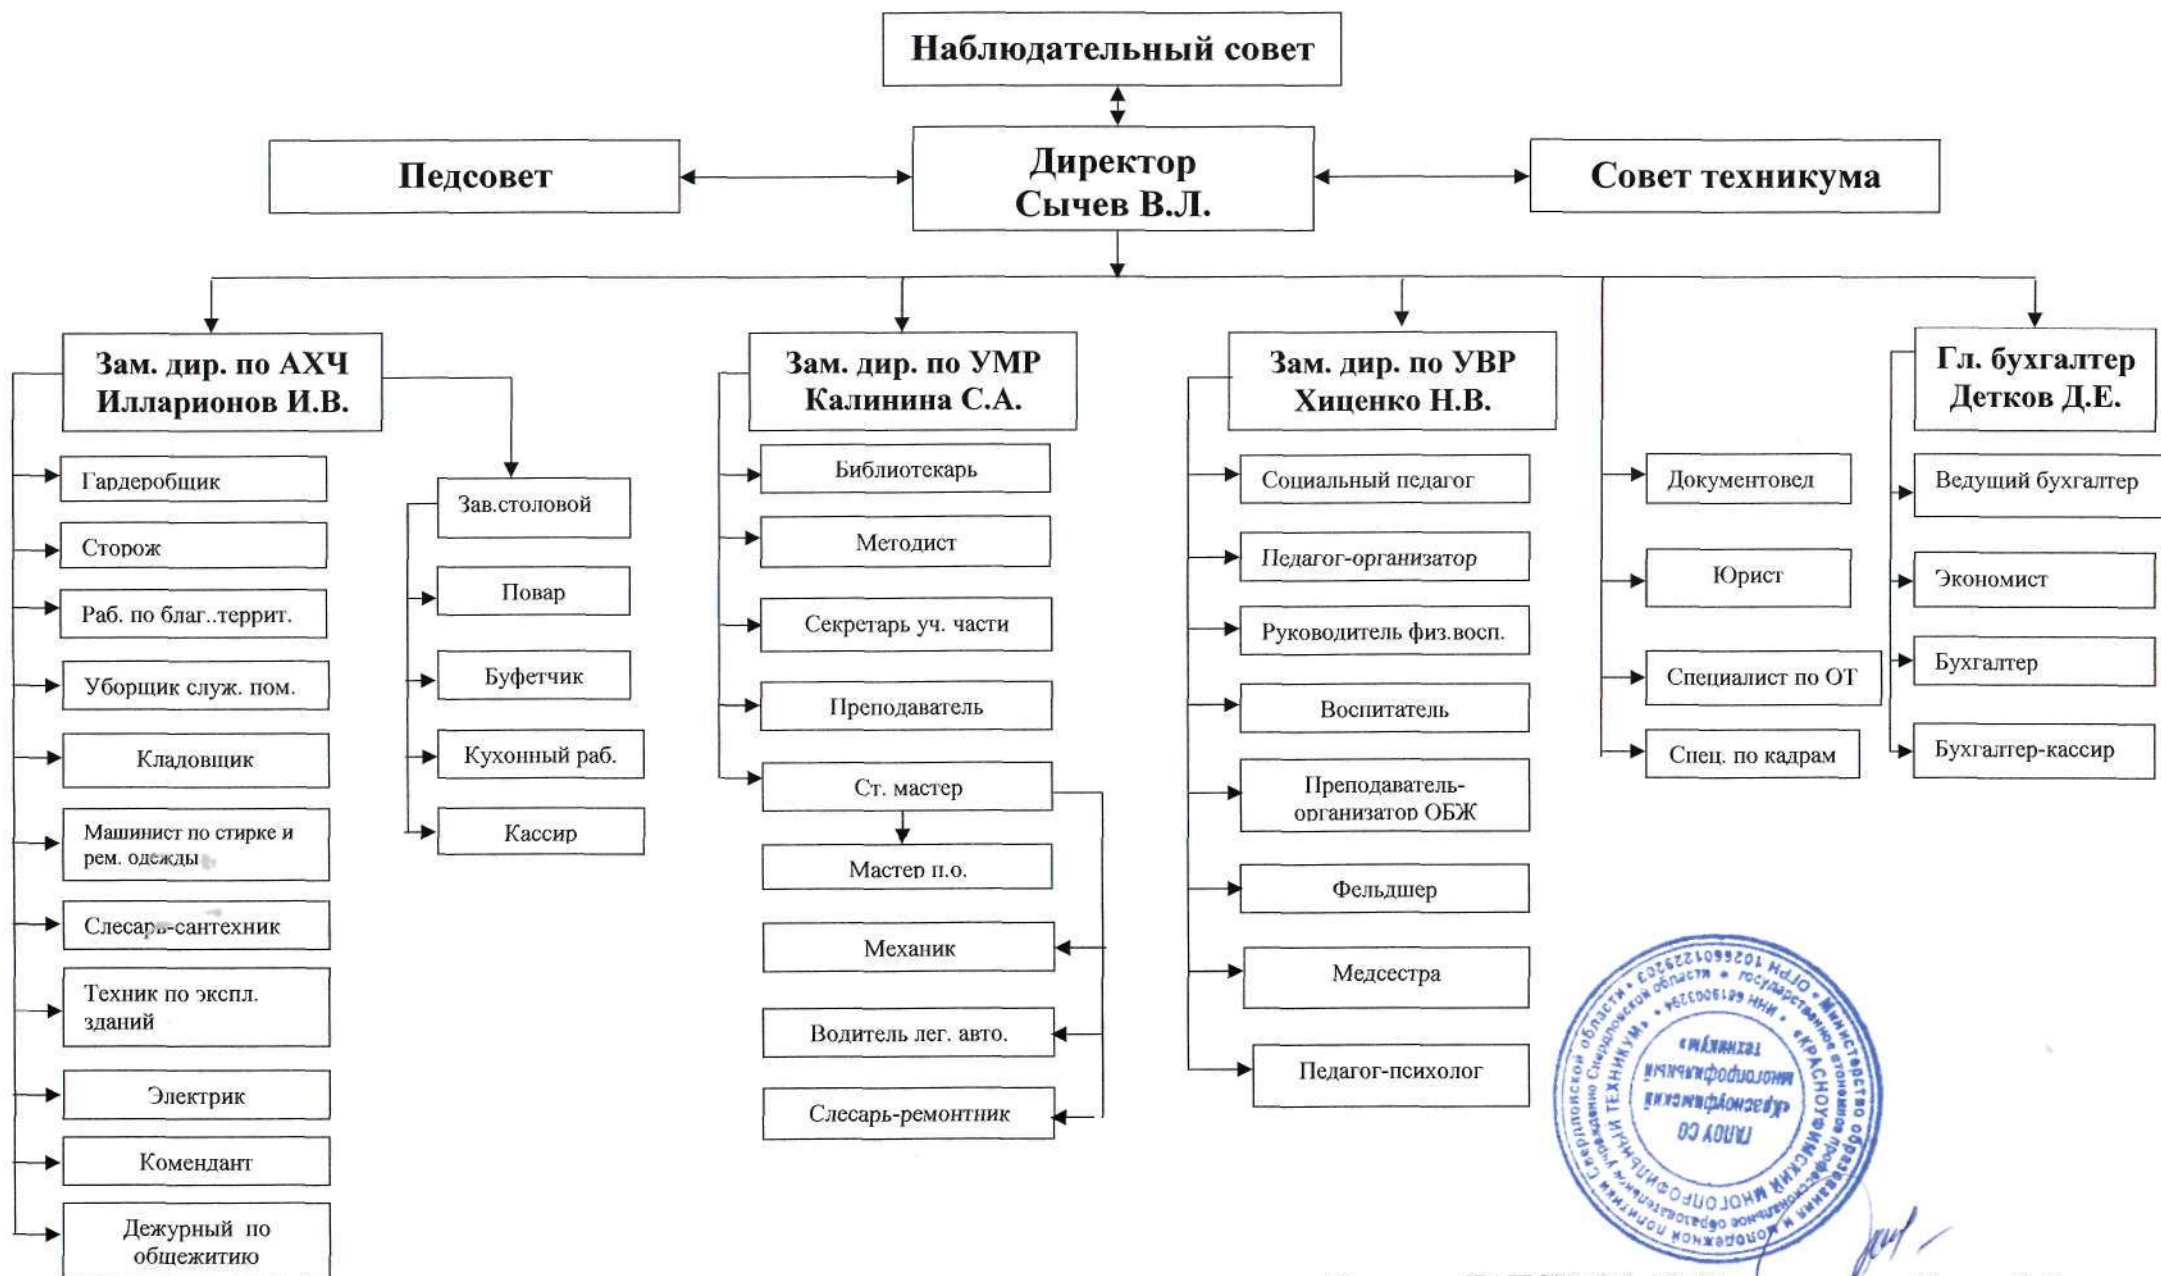

# СТРУКТУРА УПРАВЛЕНИЯ ГАПОУ СО «КРАСНОУФИМСКИЙ МНОГОПРОФИЛЬНЫЙ ТЕХНИКУМ»

Адрес: г. Красноуфимск, ул. Ремесленная, д. 7

Директор ГАПОУ СО «КМТ»  Сычев В.Л.