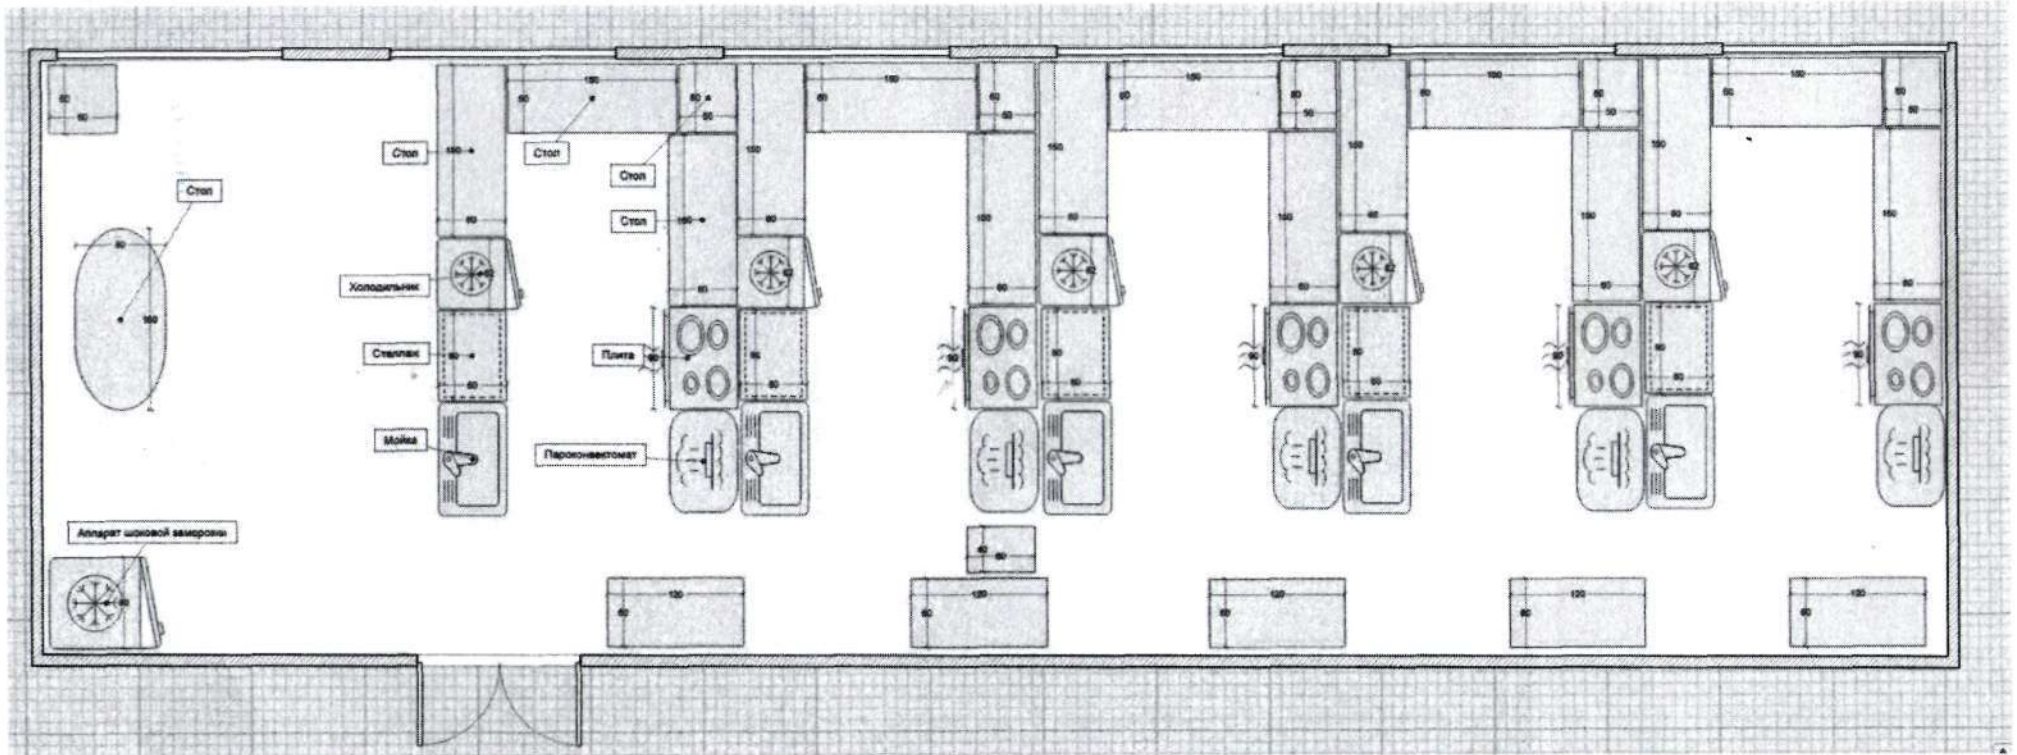

План застройки площадки

проведения демонстрационного экзамена по компетенции «Поварское дело»

ГАПОУ СО «Краснофимский многопрофильный техникум»

Утверждаю

директор Сычѳв В.Л.