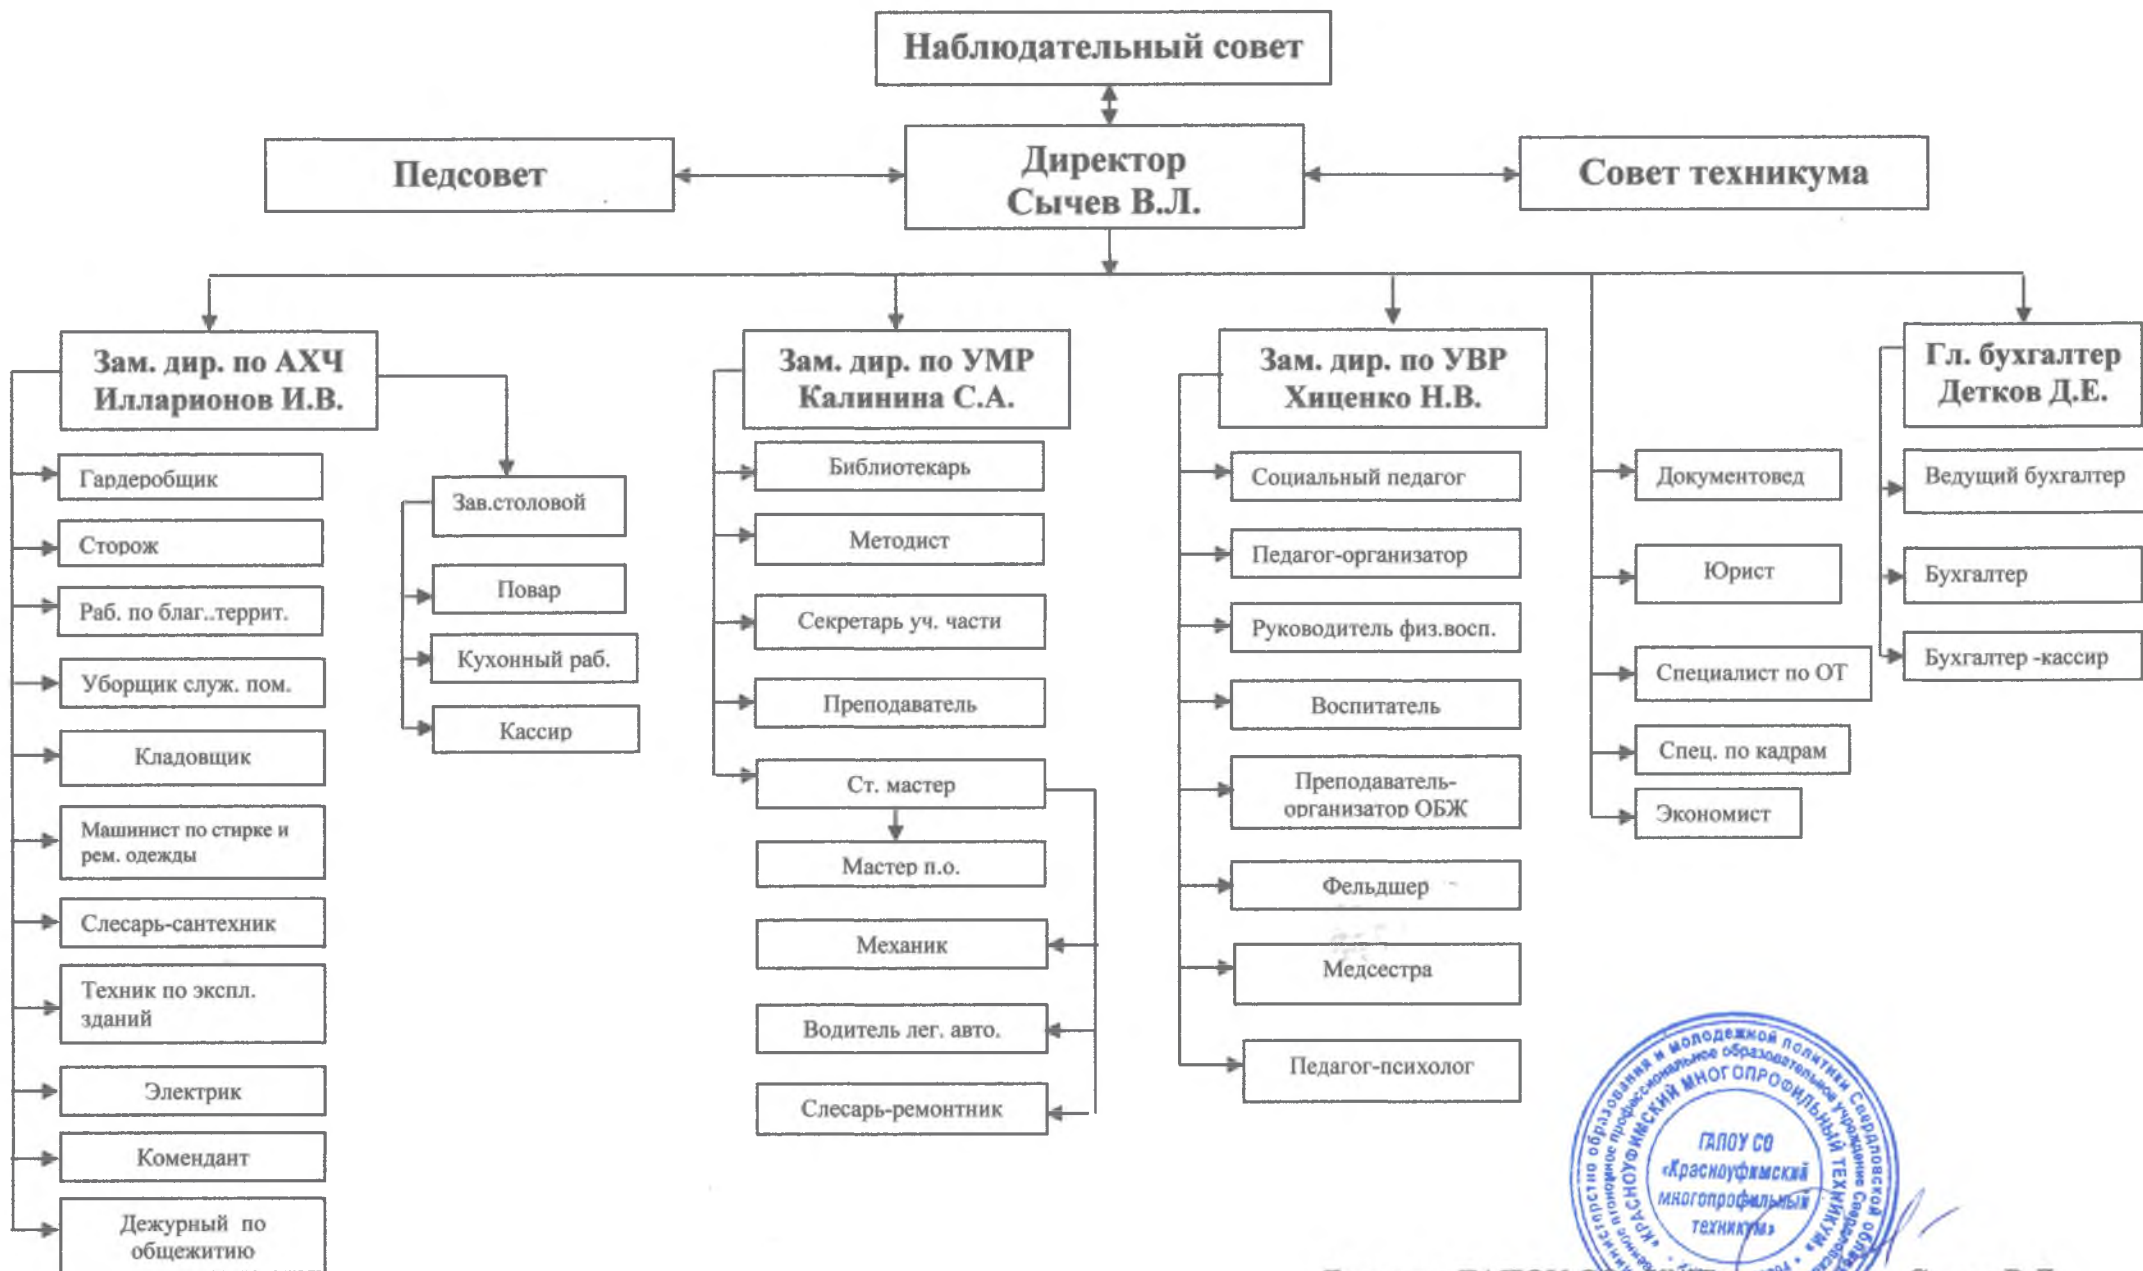

СТРУКТУРА УПРАВЛЕНИЯ ГАПОУ СО «КРАСНОУФИМСКИЙ МНОГОПРОФИЛЬНЫЙ ТЕХНИКУМ»
 Адрес: г. Красноуфимск, ул. Ремесленная, д. 7

Директор ГАПОУ СО «КМТ» _____ Сычев В.Л.